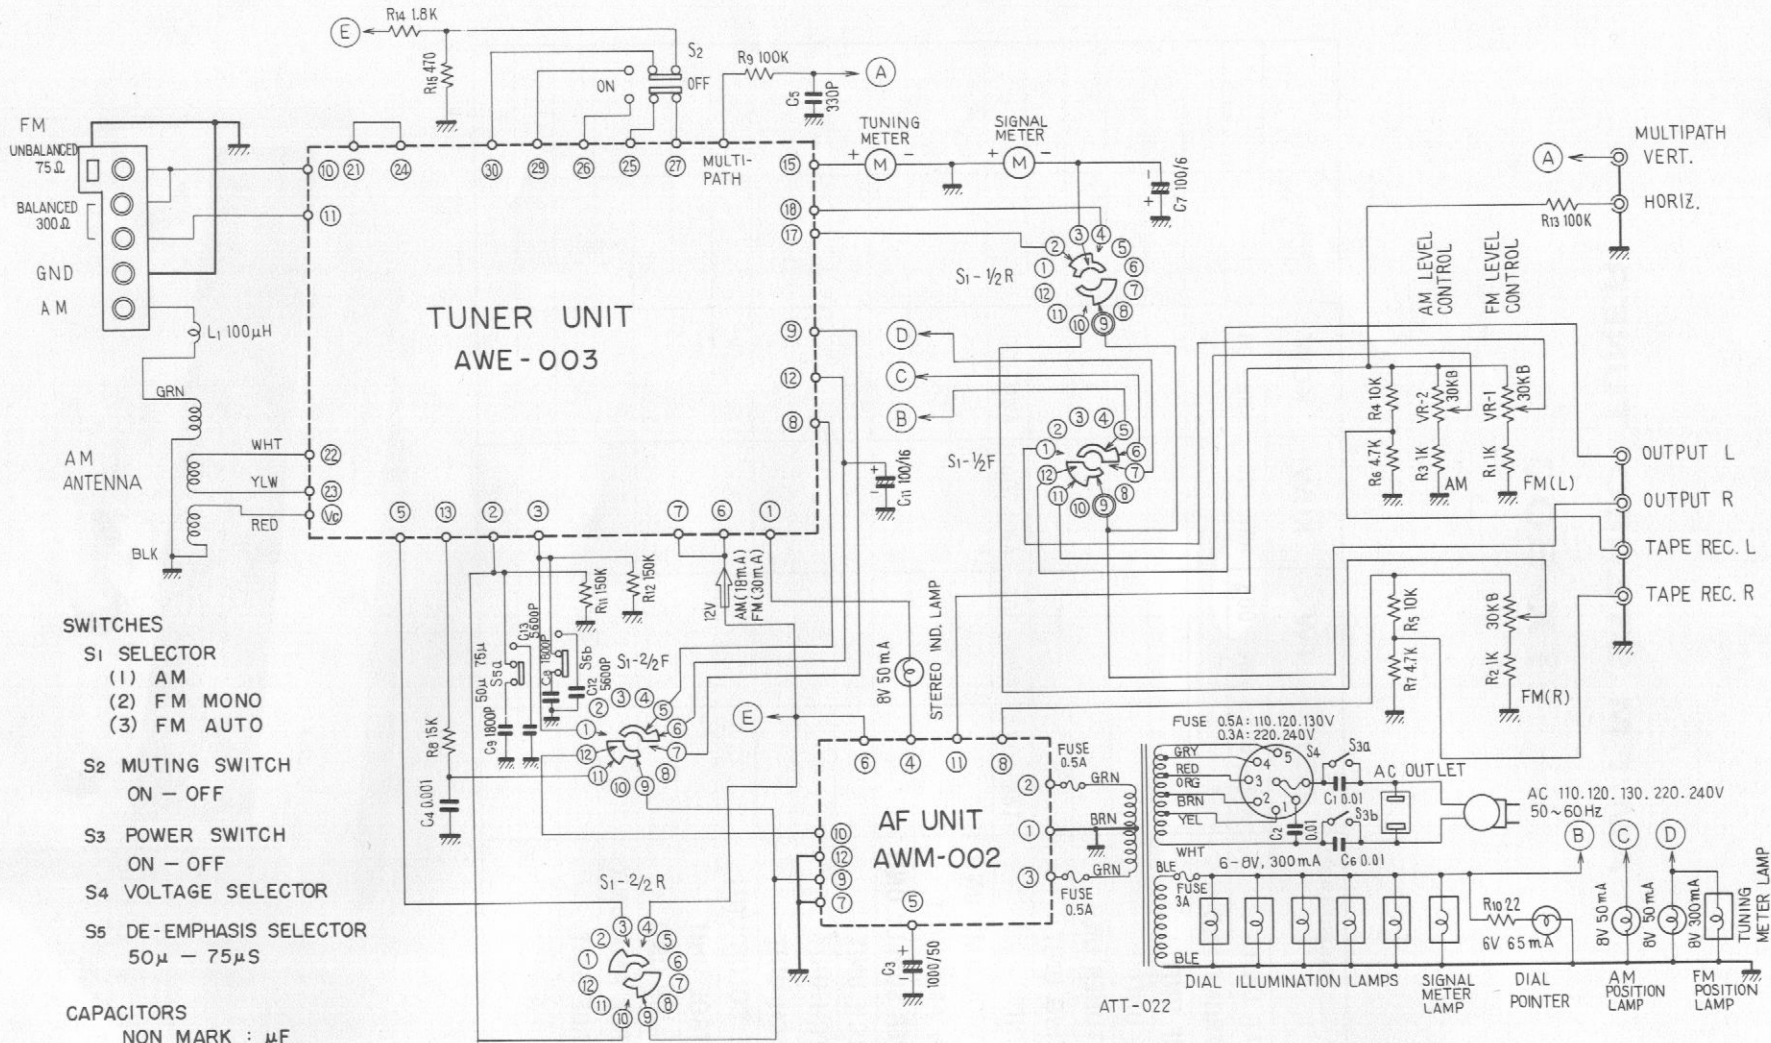

## AM/FM STEREO TUNER TX-600

ROUND LABEL UNIT	FVZW	FW	KUW	KCW		
TUNER UNIT	AWE-003	AWE-003	AWE-003	AWE-003		
FM FRONT END						
FM IF UNIT						
MPX UNIT						
AM TUNER UNIT						
MUTING UNIT						
AF UNIT	AWM-002	AWM-002	AWM-002	AWM-002		
CONTROL AMP UNIT						
MAIN AMP UNIT						
POWER SUPPLY UNIT						
SWITCH UNIT						
SWITCH UNIT						
SWITCH UNIT						
TONE COLOR UNIT						
CONTROL UNIT						
MIC AMP UNIT						
REVERBE AMP UNIT						
REVERBE UNIT						

# TX-600